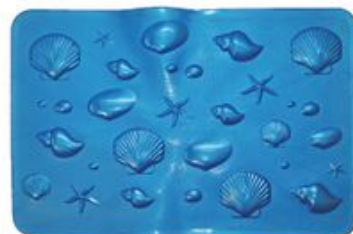

9595
Alfombra de baño marina
Medidas: 66 x 44 cm