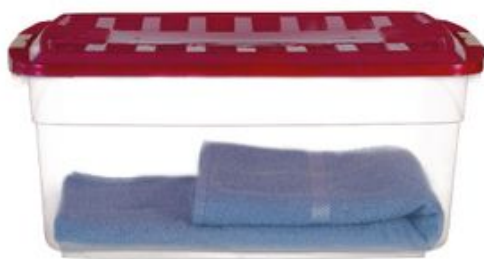

9380
Col box recto
Medidas: 43 x 32 x 17 cm | Cap: 17 lts