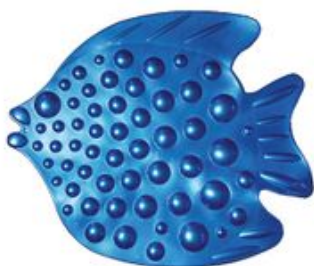

**774 | Largo plano**  
Medidas: 39,5 x 13 x 8,5 cm

**784 | Porta cepillos**  
Medidas: 14,5 x 12 x 10,5 cm

**9583**  
**Alfombra para bañera econo**  
Medidas: 47 x 31 cm

**9582**  
**Alfombra para bañera de luxe**  
Medidas: 52,5 x 34,5 cm

**7009**  
**Felpudo Rc**  
Medidas: 57,5 x 34,5 cm

**9593**  
**Alfombra de baño pescado**  
Medidas: 60 x 45 cm

**9594**  
**Alfombra de baño pie grande**  
Medidas: 71 x 37 cm

**9595**  
**Alfombra de baño marina**  
Medidas: 66 x 44 cm